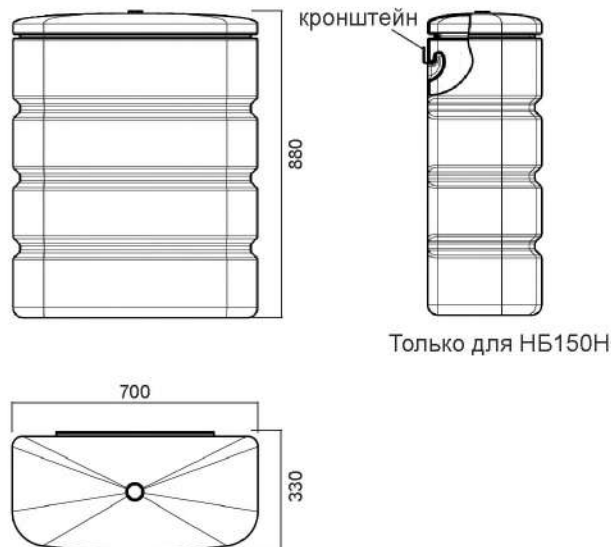

Водоналивные расходные баки

Водоналивной безнапорный расходный бак вместительностью 150 л предназначен для хранения и накопления воды (в т.ч. питьевой) и других жидкостей.

Бак может использоваться на улице и в помещении, в том числе для организации холодного водоснабжения в качестве резервного накопителя на случай сбоя системы; благодаря компактным размерам не будет создавать неудобств и загромождать пространство.

Стандартные цвета бака – синий и «гранит» (модели с литерой «гр»). При желании емкость может быть

выполнена в любой цветовой гамме.

Возможны следующие модификации бака:

- Напольный бак (НБ150С) для установки на нижнее основание (на пол или любую другую поверхность).
- Навесной бак (код НБ150Н) с крепежным комплектом для установки на стену.

Обе модификации комплектуются крышкой. Под заказ на бак устанавливается заливная и сливная арматура.

По вопросам продаж и поддержки обращайтесь:

Архангельск(8182)63-90-72
Астана +7(7172)727-132
Астрахань (8512)99-46-04
Барнаул (3852)73-04-60
Белгород (4722)40-23-64
Брянск (4832)59-03-52
Владивосток(423)249-28-31
Волгоград (844)278-03-48
Вологда (8172)26-41-59
Воронеж (473)204-51-73
Екатеринбург(343)384-55-89

Иваново (4932)77-34-06
Ижевск (3412)26-03-58
Казань (843)206-01-48
Калининград(4012)72-03-81
Калуга (4842)92-23-67
Кемерово (3842)65-04-62
Киров (8332)68-02-04
Краснодар (861)203-40-90
Красноярск(391)204-63-61
Курск (4712)77-13-04
Липецк (4742)52-20-81

Магнитогорск (3519)55-03-13
Москва (495)268-04-70
Мурманск (8152)59-64-93
НабережныеЧелны(8552)20-53-41
НижнийНовгород(831)429-08-12
Новокузнецк (3843)20-46-81
Новосибирск (383)227-86-73
Омск (3812)21-46-40
Орел (4862)44-53-42
Оренбург (3532)37-68-04
Пенза (8412)22-31-16

Пермь (342)205-81-47
Ростов-на-Дону(863)308-18-15
Рязань (4912)46-61-64
Самара (846)206-03-16
Санкт-Петербург(812)309-46-40
Саратов (845)249-38-78
Севастополь (8692)22-31-93
Симферополь(3652)67-13-56
Смоленск (4812)29-41-54
Сочи (862)225-72-31
Ставрополь (8652)20-65-13

Сургут (3462)77-98-35
Тверь (4822)63-31-35
Томск (3822)98-41-53
Тула (4872)74-02-29
Тюмень (3452)66-21-18
Ульяновск(8422)24-23-59
Уфа (347)229-48-12
Хабаровск(4212)92-98-04
Челябинск(351)202-03-61
Череповец(8202)49-02-64
Ярославль(4852)69-52-93