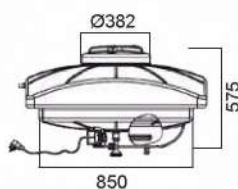

БАК ДЛЯ ДУША С ПОДОГРЕВОМ

250 л

Характеристика бака Д250ЭО

Диапазон температуры эксплуатации (°С)	+5...+50
Установочное гнездо для ТЭНа	G1 1/4"
Ø нар. штуцера для заправочного шланга (мм)	13
Ø нар. штуцера для переливного шланга (мм)	13
Резьба штуцера к сливной лейке	G3/4"
ТЭН:	
Номинальное напряжение АС (В)	220
Мощность (Вт)	1500
Резьбовой установочный штуцер	G1 1/4"
Материалы установочного фланца, трубки	Латунь/ медь
Термостат:	
Номинальное напряжение АС (В)	250
Максимальный ток (А)	15
Температурный диапазон настройки нагрева/заводская установка (°С)	+20 +80/+50