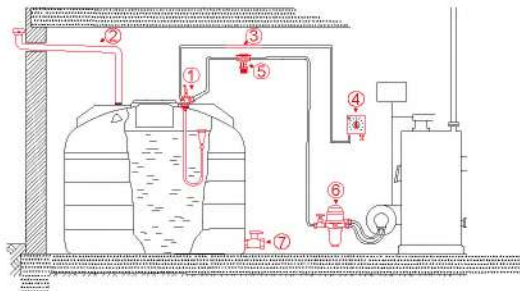

Емкости цилиндрические вертикальные

Емкости объемом от 205 до 15 000 л предназначены для стационарного хранения различных видов жидкостей (воды, дизельного топлива, пищевых продуктов и проч.). Емкости комплектуются крышками диаметром 150 мм без дыхательного клапана и крышками диаметром 380 и 540 мм с дыхательным клапаном. Диаметр горловины 380 и 540 мм достаточен для обслуживания емкостей изнутри. Практически в любом месте емкостей возможно установить штуцеры с трубной резьбой от 1/2 до 2 1/2 дюйма.

В емкостях для хранения **воды, пищевых продуктов** возможна установка следующей арматуры: поплавковых клапанов и электровыключателей, шаровых кранов, уровнемеров, штуцеров под шланг и проч.

СХЕМА ПОДКЛЮЧЕНИЯ ФИКС-ПАКЕТОВ