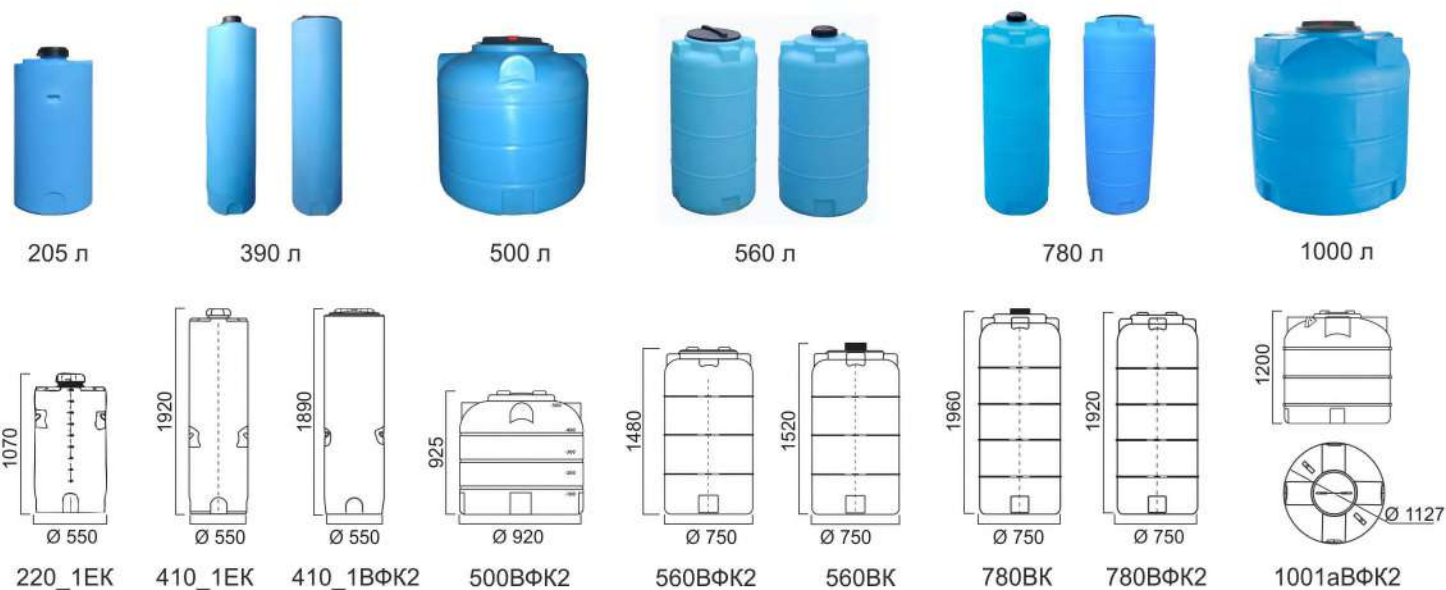

Емкости цилиндрические вертикальные