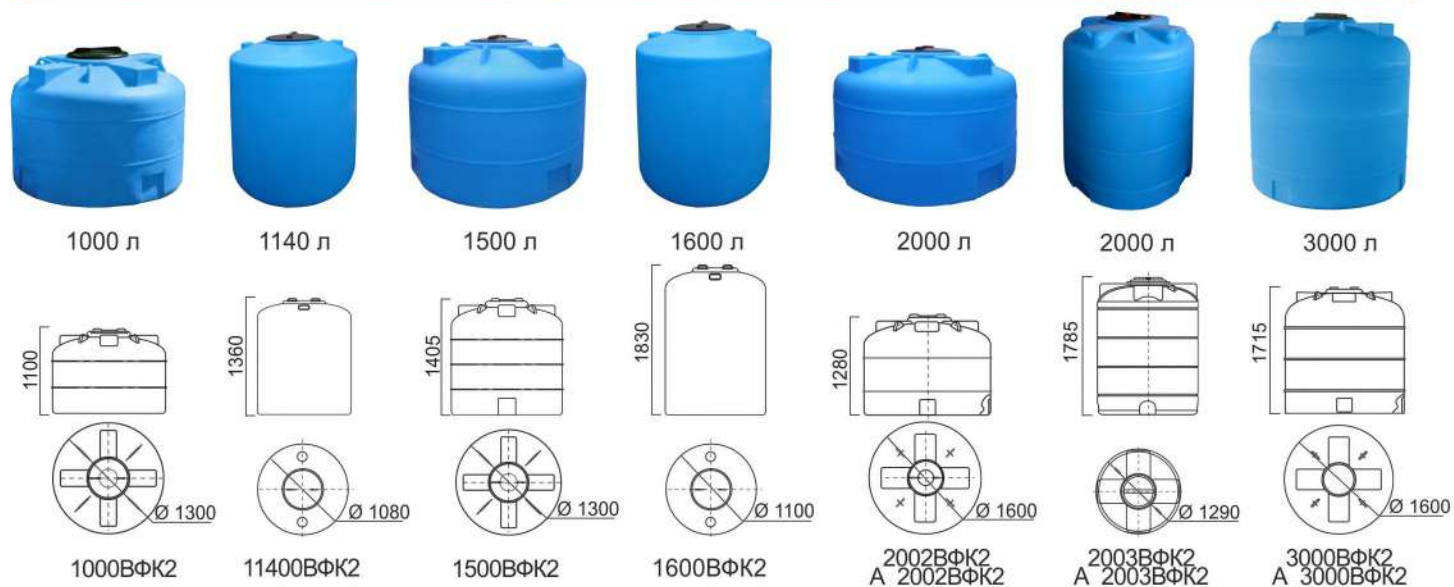

Емкости цилиндрические вертикальные