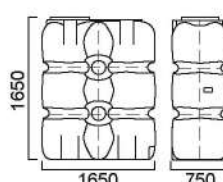

Универсальные танки (емкости прямоугольные)

ТАНКИ С ДИАМЕТРОМ КРЫШКИ 380 мм

500 л

800 л

1000 л

1500 л

2000 л

T500ВФК23 T500ГФК23

T800ВФК23 T800ГФК23

T1000ФК23

T1500ФК23

T2000ФК23

ТАНКИ С ДИАМЕТРОМ КРЫШКИ 90 мм

500 л

800 л

1000 л