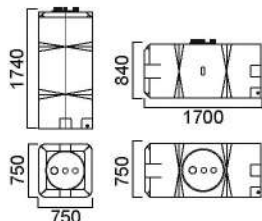

T800BK3 T800ГK3