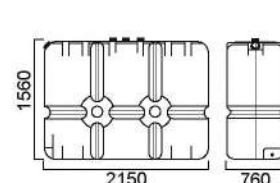

Универсальные танки (емкости прямоугольные)

ТАНКИ С ДИАМЕТРОМ КРЫШКИ 380 мм

500 л

800 л

1000 л

1500 л

2000 л

T500ВФК23 T500ГФК23

T800ВФК23 T800ГФК23

T1000ФК23

T1500ФК23

T2000ФК23

ТАНКИ С ДИАМЕТРОМ КРЫШКИ 90 мм

500 л

800 л

1000 л

1500 л

2000 л

T500BK3 T500ГK3

T800BK3 T800ГK3

T1000K3

T1500K3

T2000K3