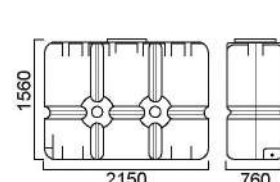

Универсальные танки (емкости прямоугольные)

ТАНКИ С ДИАМЕТРОМ КРЫШКИ 380 мм

500 л

800 л

1000 л

1500 л

2000 л

T500ВФК23 T500ГФК23

T800ВФК23 T800ГФК23

T1000ФК23

T1500ФК23

T2000ФК23

ТАНКИ С ДИАМЕТРОМ КРЫШКИ 90 мм

500 л

800 л

1000 л