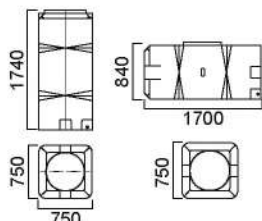

Универсальные танки (емкости прямоугольные)

ТАНКИ С ДИАМЕТРОМ КРЫШКИ 380 мм

500 л

800 л

1000 л

1500 л

2000 л

T500ВФК23 T500ГФК23

T800ВФК23 T800ГФК23

T1000ФК23

T1500ФК23

T2000ФК23

ТАНКИ С ДИАМЕТРОМ КРЫШКИ 90 мм

500 л

800 л

1000 л