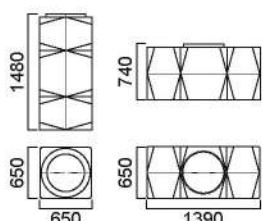

Универсальные танки (емкости прямоугольные)

ТАНКИ С ДИАМЕТРОМ КРЫШКИ 380 мм

500 л

800 л

1000 л

1500 л

2000 л

T500ВФК23 T500ГФК23

T800ВФК23 T800ГФК23

T1000ФК23

T1500ФК23

T2000ФК23

ТАНКИ С ДИАМЕТРОМ КРЫШКИ 90 мм

500 л

800 л

1000 л