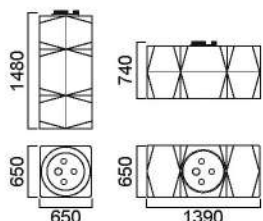

T500BK3 T500ГK3