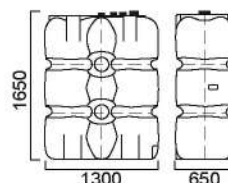

Универсальные танки (емкости прямоугольные)

ТАНКИ С ДИАМЕТРОМ КРЫШКИ 380 мм

500 л

800 л

1000 л

1500 л

2000 л

T500ВФК23 T500ГФК23

T800ВФК23 T800ГФК23

T1000ФК23

T1500ФК23

T2000ФК23

ТАНКИ С ДИАМЕТРОМ КРЫШКИ 90 мм

500 л

800 л

1000 л

1500 л

2000 л

T500BK3 T500ГK3

T800BK3 T800ГK3

T1000K3

T1500K3

T2000K3