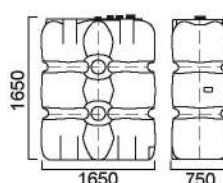

Универсальные танки (емкости прямоугольные)

ТАНКИ С ДИАМЕТРОМ КРЫШКИ 380 мм

500 л

800 л

1000 л

1500 л

2000 л

T500ВФК23 T500ГФК23

T800ВФК23 T800ГФК23

T1000ФК23

T1500ФК23

T2000ФК23

ТАНКИ С ДИАМЕТРОМ КРЫШКИ 90 мм

500 л

800 л

1000 л

1500 л

2000 л

T500BK3 T500ГK3

T800BK3 T800ГK3

T1000K3

T1500K3

T2000K3