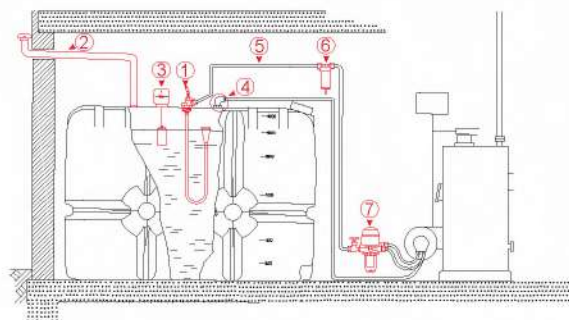

Универсальные танки (емкости прямоугольные)

Емкости прямоугольные (танки) объемом от 500 до 2000 л имеют оптимальные размеры, позволяющие пронести их в стандартный дверной проем. Емкости используются для хранения различных жидкостей (воды, дизельного топлива, пищевых продуктов и проч.).

Танки объемом 500 и 800 л производятся в вертикальном и горизонтальном виде.

Танки с крышкой диаметром 380 мм чаще всего используются для воды, так как имеют большой диаметр горловины, позволяющий обслуживать бак изнутри.

Танки с крышкой диаметром 90 мм чаще всего используются для хранения дизеля, так как имеют в верхней части

штуцеры для подсоединения фикс-пакетов. Фикс-пакеты позволяют подключать баки к котлам в системах автономного отопления и к дизель-генераторам в системах автономного электроснабжения.

В нижней части всех типов танков установлен сливной штуцер 1 дюйм с внешней трубной резьбой и заглушкой.

Во все емкости можно дополнительно установить в любом месте штуцеры с трубной резьбой от 1/2 до 2 1/2 дюйма, поплавковые выключатели, указатели уровня, фильтры, шаровые краны и другую арматуру для воды и топлива.

СХЕМА ПОДКЛЮЧЕНИЯ ФИКС-ПАКЕТОВ

1. Топливозаборник.
2. Вентиляция.
3. Указатель уровня топлива.
4. Обвязка для обратного топлива.
5. Трубка магистрали.
6. Фильтр для дизельного топлива.
7. Фильтр с воздухоотводчиком.