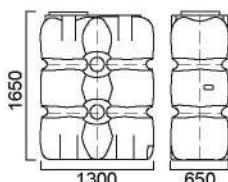

Универсальные танки (емкости прямоугольные)

ТАНКИ С ДИАМЕТРОМ КРЫШКИ 380 мм

500 л

800 л

1000 л

1500 л

2000 л

T500ВФК23 T500ГФК23

T800ВФК23 T800ГФК23

T1000ФК23

T1500ФК23

T2000ФК23

ТАНКИ С ДИАМЕТРОМ КРЫШКИ 90 мм

500 л

800 л

1000 л