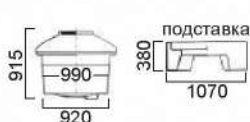

Емкости со сферическим дном

Емкости имеют сферическое дно и выпускаются в комплекте с подставкой. Такая конструкция обеспечивает полное опорожнение емкости. Емкости 390ГП и 660ГП имеют крышку диаметром 1170 мм, а емкости 610ГРПК2 и 890ГРПК2

890ГРПК2 комплектуются крышкой диаметром 380 мм. Возможно хранение в емкостях воды, пищевых продуктов, масел, агрессивных сред и проч.

ПОЛЕЗНАЯ ИНФОРМАЦИЯ

В емкости можно установить практически в любом месте штуцеры с трубной резьбой от 1/2 до 2 1/2 дюйма, поплавковые выключатели, шаровые краны, тройники, ниппели и другую запорно-соединительную арматуру.

610ГРПК2

Емкости цилиндрические вертикальные с отрезной крышкой

Емкости цилиндрические вертикальные выпускаются объемом 130, 500, 1000, 2000, 3000 л и имеют съемную крышку по всему диаметру. Емкости используются для хранения и накопления воды в бытовых (ванна для полива, купель в бане и т.д.) и технических целях (хранение воды

или неопасных жидкостей с плотностью до 1,2 г/см³).

Для опасных жидкостей и жидкостей с плотностью до 1,6 г/см³ используются емкости с утолщенной стенкой тип «СТУ», которые поставляются без крышек.

СТ3000K