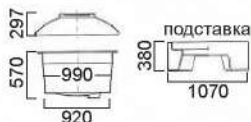

# Емкости со сферическим дном

Емкости имеют сферическое дно и выпускаются в комплекте с подставкой. Такая конструкция обеспечивает полное опорожнение емкости. Емкости 390ГП и 660ГП имеют крышку диаметром 1170 мм, а емкости 610ГРПК2 и 890ГРПК2

890ГРПК2 комплектуются крышкой диаметром 380 мм. Возможно хранение в емкостях воды, пищевых продуктов, масел, агрессивных сред и проч.

390ГП / 660ГП  
390 л / 660 л

610ГРПК2 / 890ГРПК2  
610 л / 890 л

## ПОЛЕЗНАЯ ИНФОРМАЦИЯ

В емкости можно установить практически в любом месте штуцеры с трубной резьбой от 1/2 до 2 1/2 дюйма, поплавковые выключатели, шаровые краны, тройники, ниппели и другую запорно-соединительную арматуру.