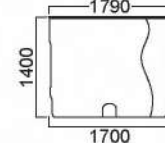

Емкости со сферическим дном

Емкости имеют сферическое дно и выпускаются в комплекте с подставкой. Такая конструкция обеспечивает полное опорожнение емкости. Емкости 390ГП и 660ГП имеют крышку диаметром 1170 мм, а емкости 610ГРПК2 и 890ГРПК2

890ГРПК2 комплектуются крышкой диаметром 380 мм. Возможно хранение в емкостях воды, пищевых продуктов, масел, агрессивных сред и проч.

ПОЛЕЗНАЯ ИНФОРМАЦИЯ

В емкости можно установить практически в любом месте штуцеры с трубной резьбой от 1/2 до 2 1/2 дюйма, поплавковые выключатели, шаровые краны, тройники, ниппели и другую запорно-соединительную арматуру.

Емкости цилиндрические вертикальные с отрезной крышкой

Емкости цилиндрические вертикальные выпускаются объемом 130, 500, 1000, 2000, 3000 л и имеют съемную крышку по всему диаметру. Емкости используются для хранения и накопления воды в бытовых (ванна для полива, купель в бане и т.д.) и технических целях (хранение воды

или неопасных жидкостей с плотностью до 1,2 г/см³).

Для опасных жидкостей и жидкостей с плотностью до 1,6 г/см³ используются емкости с утолщенной стенкой тип «СТУ», которые поставляются без крышек.

СТ3000K