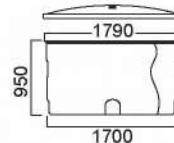

# Емкости цилиндрические вертикальные с отрезной крышкой

Емкости цилиндрические вертикальные выпускаются объемом 130, 500, 1000, 2000, 3000 л и имеют съемную крышку по всему диаметру. Емкости используются для хранения и накопления воды в бытовых (ванна для полива, купель в бане и т.д.) и технических целях (хранение воды

или неопасных жидкостей с плотностью до 1,2 г/см<sup>3</sup>).

Для опасных жидкостей и жидкостей с плотностью до 1,6 г/см<sup>3</sup> используются емкости с утолщенной стенкой тип «СТУ», которые поставляются без крышек.

130 л

500 л

1000 л

2000 л

3000 л

130EK

СТ500K

СТ1001K