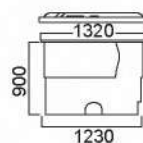

890ГРПК2 комплектуются крышкой диаметром 380 мм. Возможно хранение в емкостях воды, пищевых продуктов, масел, агрессивных сред и проч.

390ГП / 660ГП  
390 л / 660 л

610ГРПК2 / 890ГРПК2  
610 л / 890 л

или неопасных жидкостей с плотностью до 1,2 г/см<sup>3</sup>).

Для опасных жидкостей и жидкостей с плотностью до 1,6 г/см<sup>3</sup> используются емкости с утолщенной стенкой тип «СТУ», которые поставляются без крышек.

130 л

500 л

1000 л

2000 л

3000 л

130EK

СТ500K

СТ1001K