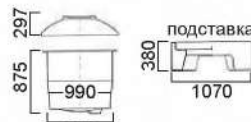

Емкости со сферическим дном

Емкости имеют сферическое дно и выпускаются в комплекте с подставкой. Такая конструкция обеспечивает полное опорожнение емкости. Емкости 390ГП и 660ГП имеют крышку диаметром 1170 мм, а емкости 610ГРПК2 и 890ГРПК2

890ГРПК2 комплектуются крышкой диаметром 380 мм. Возможно хранение в емкостях воды, пищевых продуктов, масел, агрессивных сред и проч.

ПОЛЕЗНАЯ ИНФОРМАЦИЯ

В емкости можно установить практически в любом месте штуцеры с трубной резьбой от 1/2 до 2 1/2 дюйма, поплавковые выключатели, шаровые краны, тройники, ниппели и другую запорно-соединительную арматуру.

660ГП

Емкости цилиндрические вертикальные с отрезной крышкой

Емкости цилиндрические вертикальные выпускаются объемом 130, 500, 1000, 2000, 3000 л и имеют съемную крышку по всему диаметру. Емкости используются для хранения и накопления воды в бытовых (ванна для полива, купель в бане и т.д.) и технических целях (хранение воды

или неопасных жидкостей с плотностью до 1,2 г/см³).

Для опасных жидкостей и жидкостей с плотностью до 1,6 г/см³ используются емкости с утолщенной стенкой тип «СТУ», которые поставляются без крышек.

СТ3000K