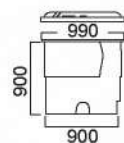

или неопасных жидкостей с плотностью до 1,2 г/см<sup>3</sup>).

Для опасных жидкостей и жидкостей с плотностью до 1,6 г/см<sup>3</sup> используются емкости с утолщенной стенкой тип «СТУ», которые поставляются без крышек.

130 л

500 л

1000 л

2000 л

3000 л

130EK

СТ500K

СТ1001K